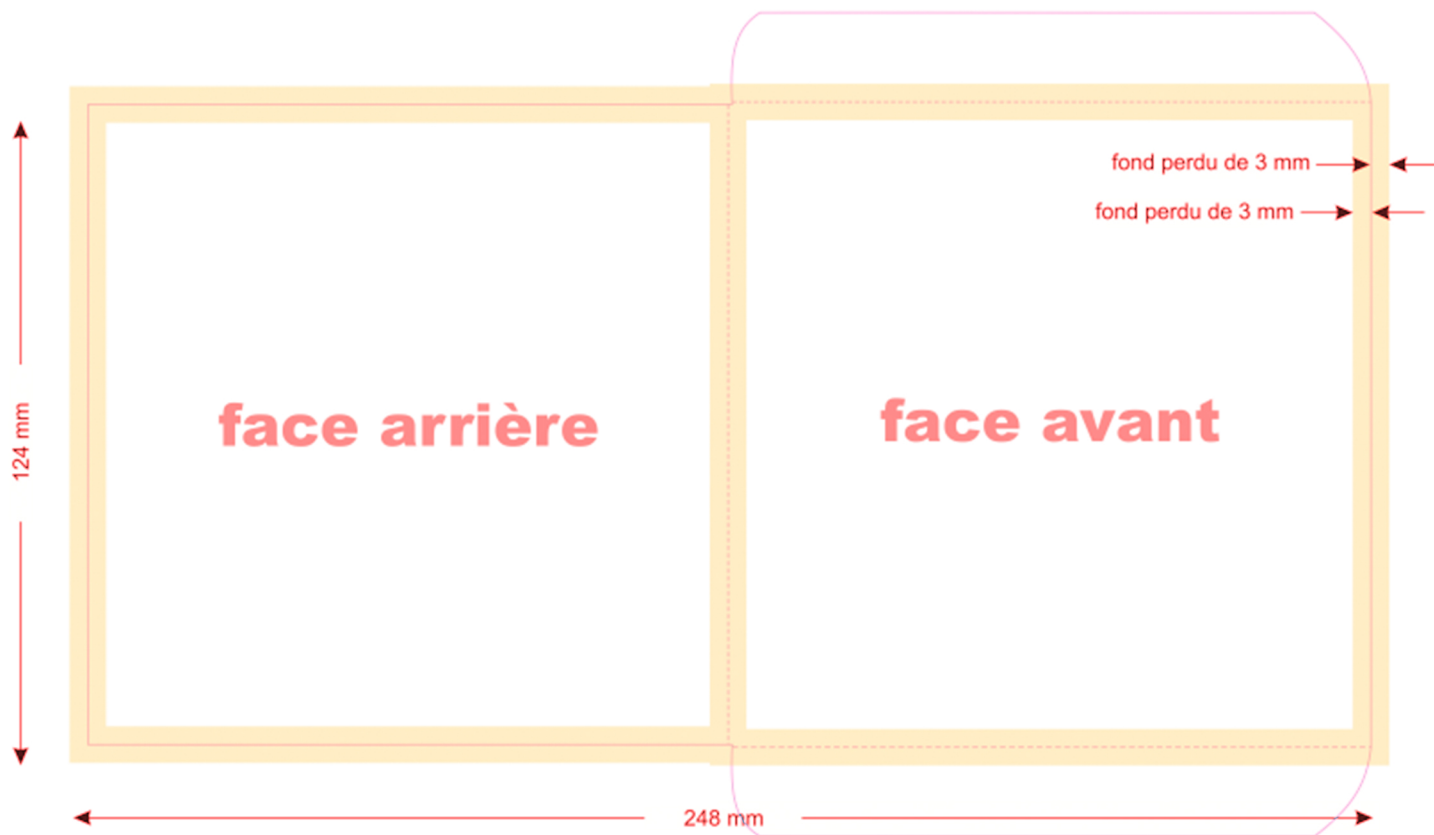

# DUPLI Pochette cartonnée

colorimétrie en CMJN (pas RVB)

résolution: 300-600 ppp

dimensions du projet: **254 x 130 mm** (sans fond perdu: 248 x 124 mm)

**Veillez respecter le fond perdu et ne pas y placer des éléments importants du projet**

**fond perdu**

Veillez respecter le fond perdu et ne pas y placer des éléments importants du projet

marge

Cela évitera l'apparition de bordures blanches à l'impression et lors de la coupure (la précision est de +/- 3 mm)